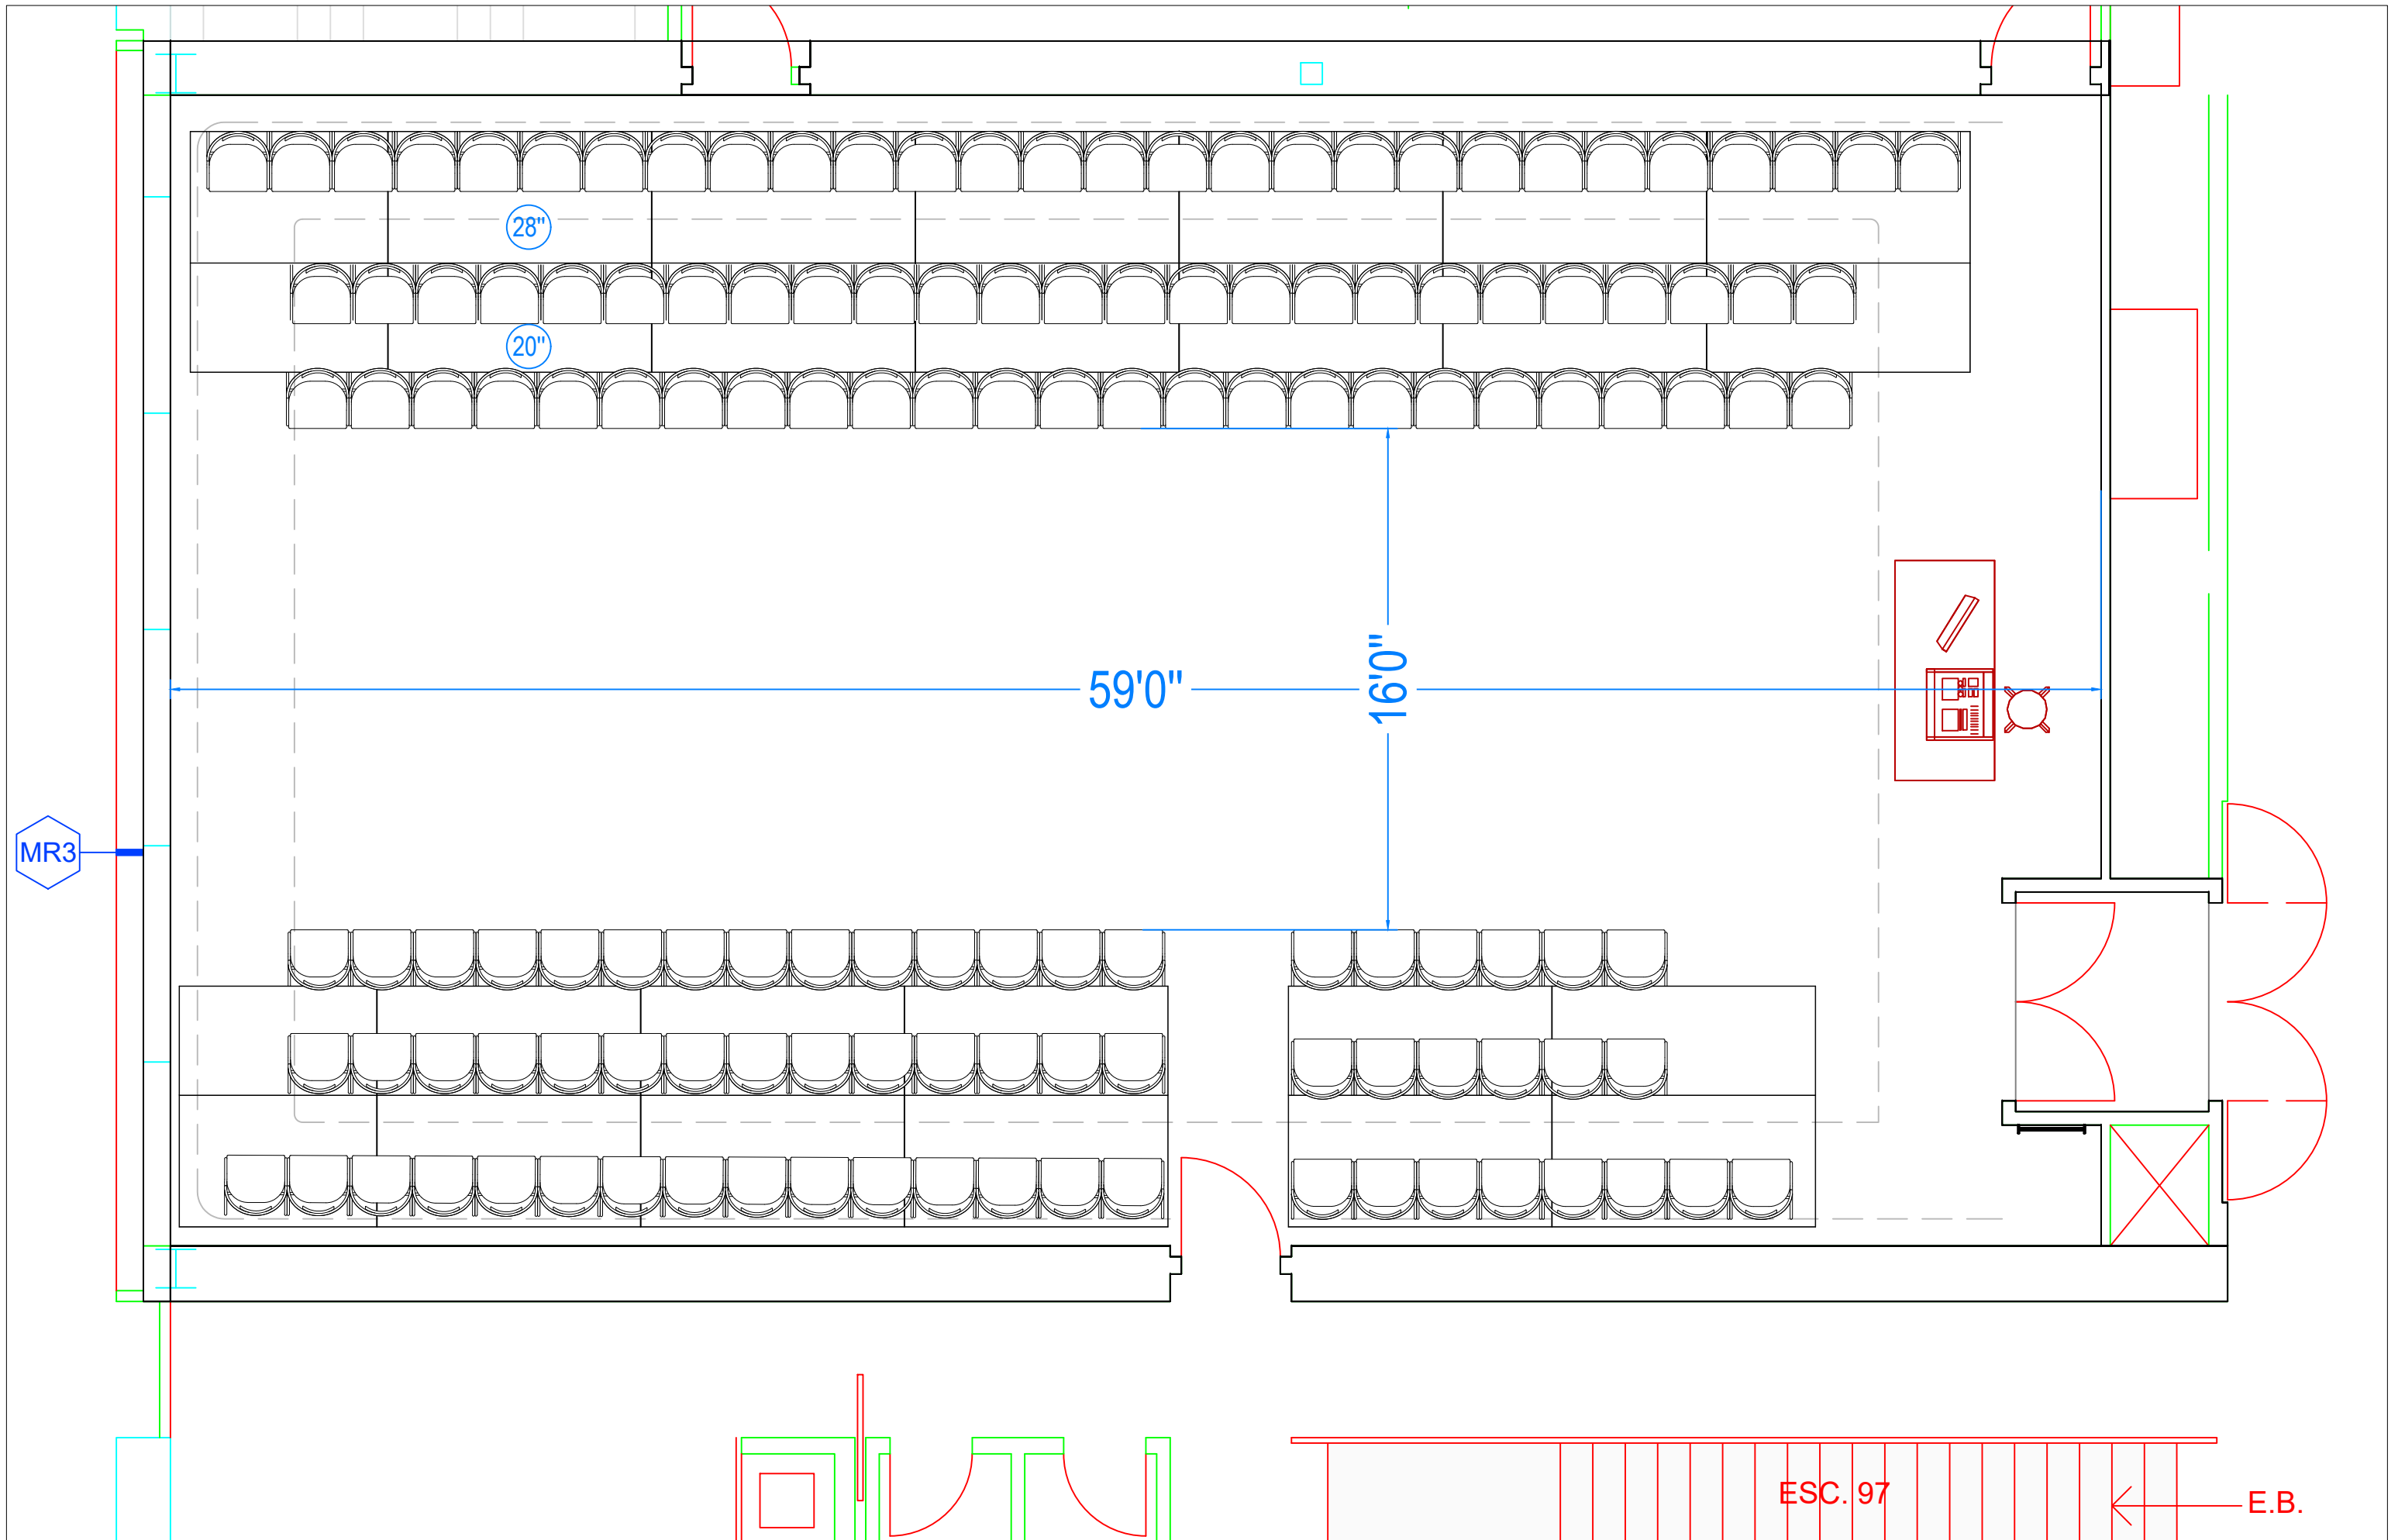

25'0"

35'0"

20"

28"

36"

52"

68"

84"

100"

MR3

ESC. 97

E.B.

25'-7"

15'